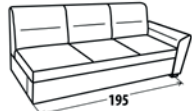

ČALOUNĚNÝ NÁBYTEK

KVĚTEN - ŘÍJEN 2024

ČESKÁ VÝROBA

křeslo EVITA
stavitelný záhlavník
1600,-

8625,-

29 100,-

EVITA

Moderní systémová sedací souprava. Rozkládací s úložným prostorem. Pravé/levé provedení. Možnost volby typu područek šikmá 25cm/rovná 15 cm. Použití kvalitní HR pěny, která je ložená na vlnocích sedáků. Možnost objednání výškově stavitelných podhlavníků – nejsou součástí standardního provedení. Celočalouněná záda za příplatek. **Možnost za příplatek masivní nožičky:** buk, ořech, olše, silver - v. 4 cm.

8625,-

7020,-

7825,-

12 960,-

14 000,-

13 210,-

8290,-

15 100,-

1600,-

18 300,-

13 385,-

17 500,-

19 100,-

BELLA

Rozkládací pohovka s úložným prostorem určená **k trvalému spaní**. Snadné rozkládání pomocí automatu. Možnost volby jádra pro vyšší zátěž uživatele. Možnost dokoupení záhlavníku d. 50 cm ø 16 cm - 1600,-.

Provedení: Bonelové jádro ložené na lamelový rošt, snímatelný potah opěrných polštářů, volba šíře područek 10cm/15cm

Masivní nožičky: buk, ořech, olše, silver

Rozměr pohovky: š. 215/ 225 x v. 87 x hl. 100 cm, v. sedu 45 cm

Ložná plocha: 150 x 195 cm

19 450,-

NOVINKA

MELISSA

Luxusní systémová celočalouněná rohová sedací souprava, rozkládací s úložným prostorem. Maximální komfort zajišťují měkčené opěrné polštáře se snímatelným potahem. Pravé/levé provedení.

Provedení: Kvalitní HR pěna ložená na vlnocích sedáků. Šíře područky 15, 20cm

Masivní nožičky: buk, černá, silver

Rozměr: š.240 x hl.210 x v.90cm, v.sedu 45cm

Ložná plocha: 140x200 cm

37 650,-

10 590,-

9150,-

22 290,-

20 375,-

14 395,-

1600,-

16 260,-

10 090,-

11 300,-

16 360,-