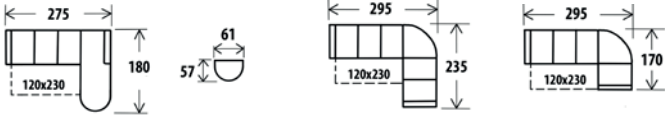

**Masivní nožičky:** buk, černá, silver

**Rozměr:** š.240 x hl.210 x v.90cm, v.sedu 45cm

**Ložná plocha:** 140x200 cm

37 650,-

10 590,-

9150,-

22 290,-

20 375,-

**Provedení:** Ergonomicky tvarovaný opěr zad, kvalitní HR pěna ložená na vlnvcích sedáků.

10 720,-

14 335,-

18 090,-

25 980,-

39 990,-

3595,-

52 610,-

**Rozměr:** š.100 x v.103 x hl.100 cm, v.sedu 45cm, hl.sedu 55cm

**12 100,-**