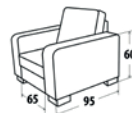

**Provedení:** Bonelové jádro ložené na lamelový rošt, snímatelný potah opěrných polštářů, volba šíře područek 10cm/15cm

**Masivní nožičky:** buk, ořech, olše, silver

**Rozměr pohovky:** š. 215/ 225 x v. 87 x hl. 100 cm, v. sedu 45 cm

### MELISSA

Luxusní systémová celočalouněná rohová sedací souprava, rozkládací s úložným prostorem. Maximální komfort zajišťují měkčené opěrné polštáře se snímatelným potahem. Pravé/levé provedení.

**Provedení:** Kvalitní HR pěna ložená na vlnocích sedáků. Šíře područky 15, 20cm

**Masivní nožičky:** buk, černá, silver

**Rozměr:** š.240 x hl.210 x v.90cm, v.sedu 45cm

**Ložná plocha:** 140x200 cm

37 650,-

10 590,-

9150,-

22 290,-

20 375,-