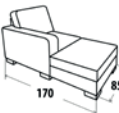

**Provedení:** Bonelové jádro ložené na lamelový rošt, snímatelný potah opěrných polštářů, volba šíře područek 10cm/15cm

**Masivní nožičky:** buk, ořech, olše, silver

**Rozměr pohovky:** š. 215/ 225 x v. 87 x hl. 100 cm, v. sedu 45 cm

**Masivní nožičky:** buk, černá, silver

**Rozměr:** š.240 x hl.210 x v.90cm, v.sedu 45cm

**Ložná plocha:** 140x200 cm

37 650,-

10 590,-

9150,-

22 290,-

20 375,-

14 395,-

1600,-

16 260,-

10 090,-

11 300,-

16 360,-