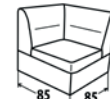

8625,-

7020,-

7825,-

12 960,-

14 000,-

13 210,-

8290,-

15 100,-

1600,-

18 300,-

13 385,-

17 500,-

19 100,-

**Provedení:** Bonelové jádro ložené na lamelový rošt, snímatelný potah opěrných polštářů, volba šíře područek 10cm/15cm

**Masivní nožičky:** buk, ořech, olše, silver

**Rozměr pohovky:** š. 215/ 225 x v. 87 x hl. 100 cm, v. sedu 45 cm