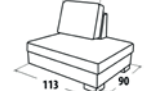

**Masivní nožičky:** buk, černá, silver

**Rozměr:** š.240 x hl.210 x v.90cm, v.sedu 45cm

**Ložná plocha:** 140x200 cm

37 650,-

10 590,-

9150,-

22 290,-

20 375,-

14 395,-

1600,-

16 260,-

10 090,-

11 300,-

16 360,-