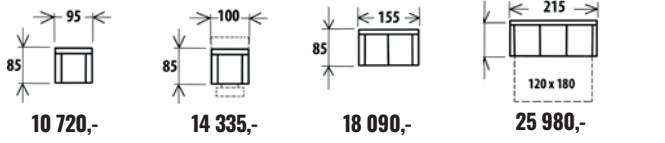

VIKTOR

Systémová sedací souprava se zvýšeným opěrem v.107cm. Rozkládací s možností volby úložného prostoru. Standardní provedení jednosedu a dvojsedu u rohových sestav je bez úložného prostoru. Pravé/levé provedení. Celočalouněná záda za příplatek. Možnost volby masivních područek za příplatek (odstín: ořech, natur)

Provedení: Ergonomicky tvarovaný opěr zad, kvalitní HR pěna ložená na vlnvcích sedáků.

10 720,-

14 335,-

18 090,-

25 980,-