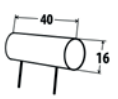

ČALOUNĚNÝ NÁBYTEK

KVĚTEN - ŘÍJEN 2024

ČESKÁ VÝROBA

křeslo EVITA
stavitelný záhlavník
1600,-

8625,-

29 100,-

EVITA

Moderní systémová sedací souprava. Rozkládací s úložným prostorem. Pravé/levé provedení. Možnost volby typu područek šikmá 25cm/rovná 15 cm. Použití kvalitní HR pěny, která je ložená na vlnocích sedáků. Možnost objednání výškově stavitelných podhlavníků – nejsou součástí standardního provedení. Celočalouněná záda za příplatek. **Možnost za příplatek masivní nožičky:** buk, ořech, olše, silver - v. 4 cm.

8625,-

7020,-

7825,-

12 960,-

14 000,-

13 210,-

8290,-

15 100,-

1600,-

18 300,-

13 385,-

17 500,-

19 100,-

BELLA

Rozkládací pohovka s úložným prostorem určená **k trvalému spaní**. Snadné rozkládání pomocí automatu. Možnost volby jádra pro vyšší zátěž uživatele. Možnost dokoupení záhlavníku d. 50 cm ø 16 cm - 1600,-.

Provedení: Bonelové jádro ložené na lamelový rošt, snímatelný potah opěrných polštářů, volba šíře područek 10cm/15cm

Masivní nožičky: buk, ořech, olše, silver

Rozměr pohovky: š. 215/ 225 x v. 87 x hl. 100 cm, v. sedu 45 cm

Ložná plocha: 150 x 195 cm

19 450,-

NOVINKA

MELISSA

Luxusní systémová celočalouněná rohová sedací souprava, rozkládací s úložným prostorem. Maximální komfort zajišťují měkčené opěrné polštáře se snímatelným potahem. Pravé/levé provedení.

Provedení: Kvalitní HR pěna ložená na vlnocích sedáků. Šíře područky 15, 20cm

Masivní nožičky: buk, černá, silver

Rozměr: š.240 x hl.210 x v.90cm, v.sedu 45cm

Ložná plocha: 140x200 cm

37 650,-

10 590,-

9150,-

22 290,-

20 375,-

14 395,-

1600,-

16 260,-

10 090,-

11 300,-

16 360,-